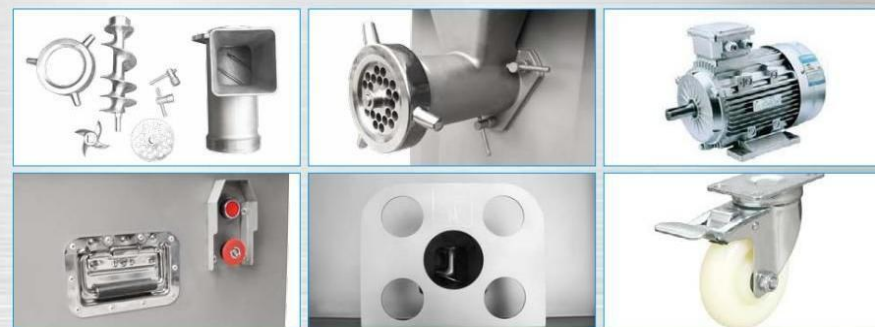

YCDJ-S32 32型大盘式单绞机

不锈钢机身
国标铜芯电机
32 不锈钢机头
机头分离式设计
全不锈钢绞切组件

大气外观，结构设计科学合理，分离式机头设计，拆卸清洗简单方便，整机不锈钢装配，国标铜线电机B型双皮带传动，不锈钢32型大机头，绞肉出料块，超高的加工效率及多种孔板可供选择，满足不同客户的需求，是酒店、餐厅、学校、食堂、企业加工的不二选择。

型号	功率	电压	绞肉产量	切片产量	灌肠产量	切丝产量	重量	外形尺寸
Model	Power	Voltage	Mince	Slice	Enema	Shred	Weight	Size
YCDJ-S32	2200W	220V/380V	450kg/h	N/A	360kg/h	N/A	98kg	900×570×780mm