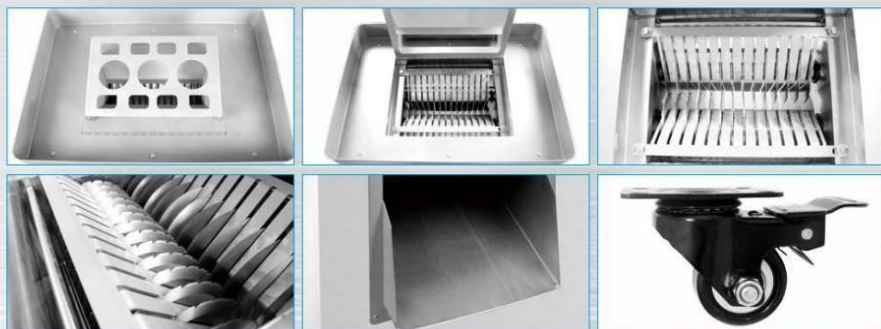

型号	功率	电压	加工产量	重量	外形尺寸
Model	Power	Voltage	Slice	Weight	Size
YCDQ-B	2200W/3000W	220V/380V	600-800kg/h	125kg	673×483×800mm